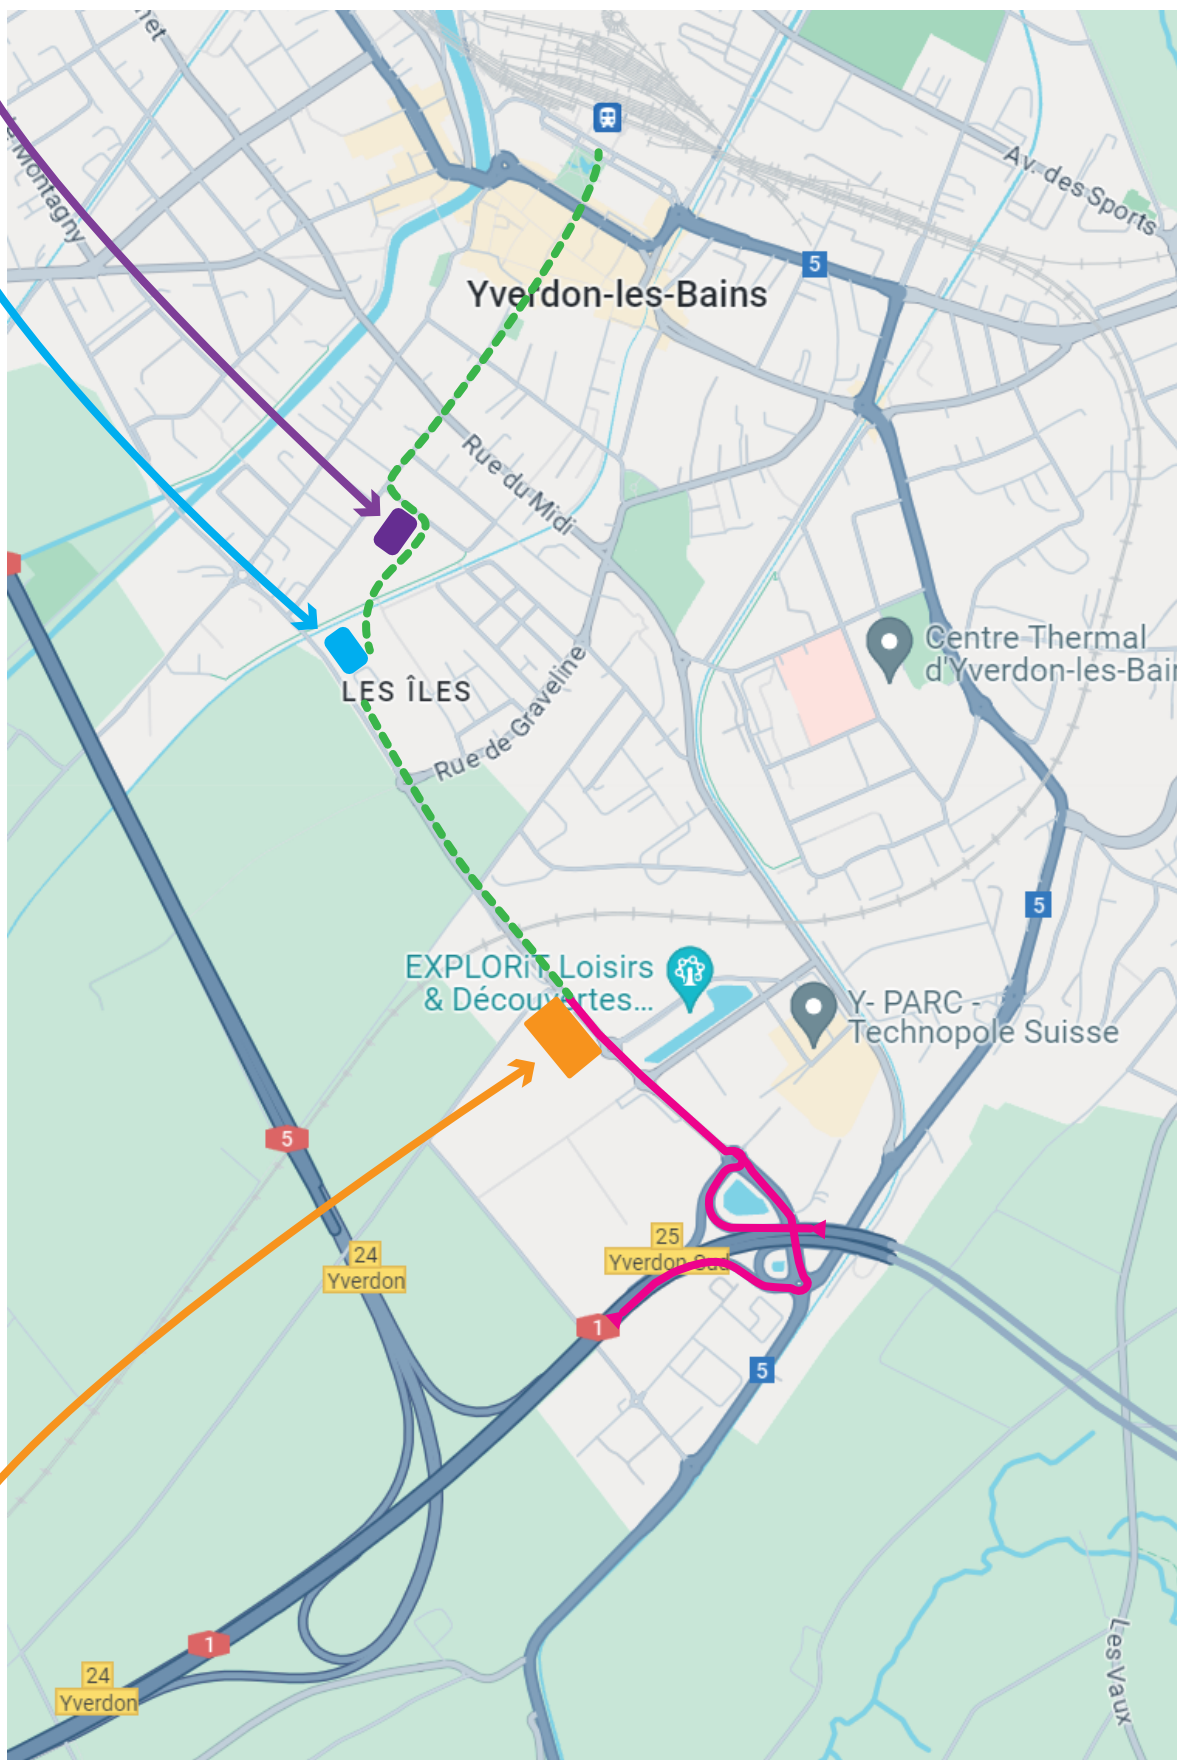

Accès Coupe des Bains et parking 2024

Salle des Îles - Agrès et Finales

Salle de Léon Michaud - Gymnastique

----- Cheminement à pied

----- Cheminement en véhicule

Parking du public - Parking du Forum - 1.-/2h - 7.-/jour